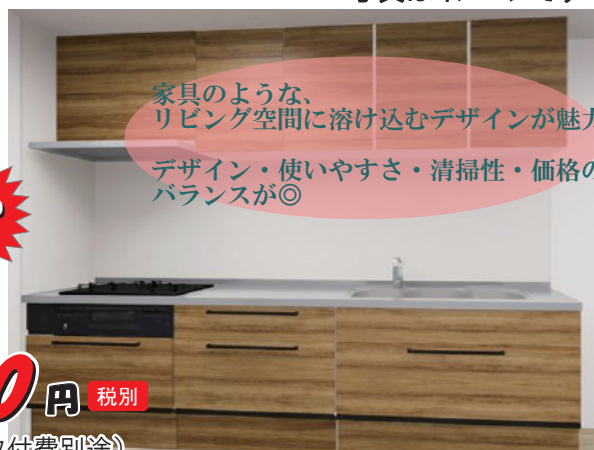

家具のような、
リビング空間に溶け込むデザインが魅力
デザイン・使いやすさ・清掃性・価格の
バランスが◎

Takara standard

エーデル
255cm I型

応援
価格

465,000円 税別

(税込 511,500円)(取付費別途)