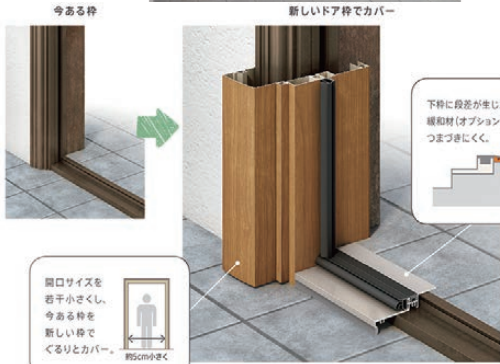

Low-E複層ガラス
メカ-希望価格
108,000円(税別)を

54,000円 税別
(税込 59,400円)
(取付費別途)

窓リノベ2026事業活用で
グレードS・窓サイズ中
補助額 **34,000円**

LIXIL
Link to Good Living

取替窓 リプラス

今のサッシ枠はそのまま
古い窓のお悩み一気に解決。

現場を確認後、**応援特価**にて見積りさせていただきます。

玄関ドア・玄関引戸

Before

After

1日でリフォームできる
秘密は「カバー工法」。

今ある枠の上から、新しい枠を取り付けるだけ。
壁や床を傷める心配もありません。

LIXIL
Link to Good Living

リシェント
玄関ドア 71N型
高断熱仕様 片開き

40% OFF

メカ-希望価格
609,180円(税別)を