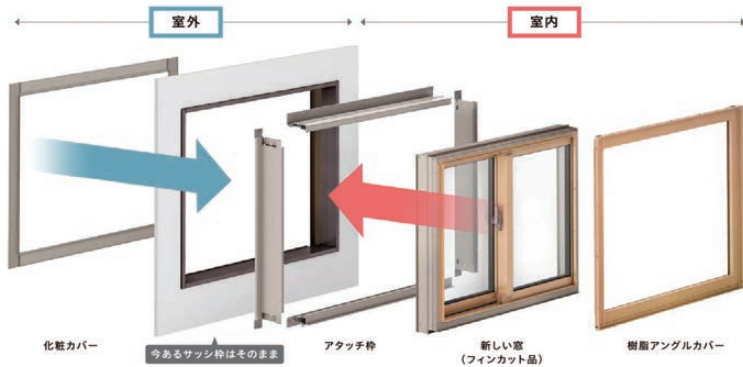

35%
OFF

28,400円 税別

(税込 31,240円)(取付費別途)

窓

LIXIL
Link to Good Living

防音・断熱内窓
イン・プラス

50% OFF

引違い窓2枚建ち
幅2,000mm×高さ1,200mm

Low-E複層ガラス
メカ-希望価格
108,000円(税別)を

54,000円 税別
(税込 59,400円)
(取付費別途)

窓リノベ2026事業活用で
グレードS・窓サイズ中
補助額 **34,000円**

LIXIL
Link to Good Living

取替窓 リプラス

今のサッシ枠はそのまま
古い窓のお悩み一気に解決。

現場を確認後、**応援特価**にて見積りさせていただきます。

玄関ドア・玄関引戸

Before

After

1日でリフォームできる
秘密は「カバー工法」。

今ある枠の上から、新しい枠を取り付けるだけ。
壁や床を傷める心配もありません。

LIXIL
Link to Good Living

リシェント
玄関ドア 71N型
高断熱仕様 片開き

40% OFF

メカ-希望価格
609,180円(税別)を