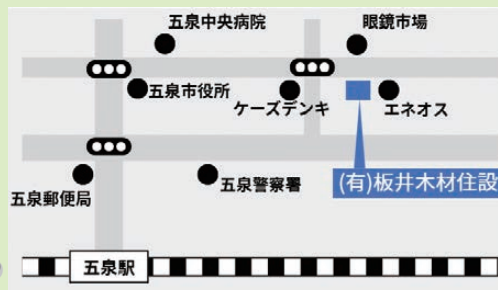

スピーディに対応させていただきます

ごせん生活応援商品券使えます

(有)板井木材住設

0250-43-8686
受付時間 8:00~18:00

五泉市太田993-1
<https://www.itaimj.co.jp>

Follow me!

バスルーム

写真はイメージです